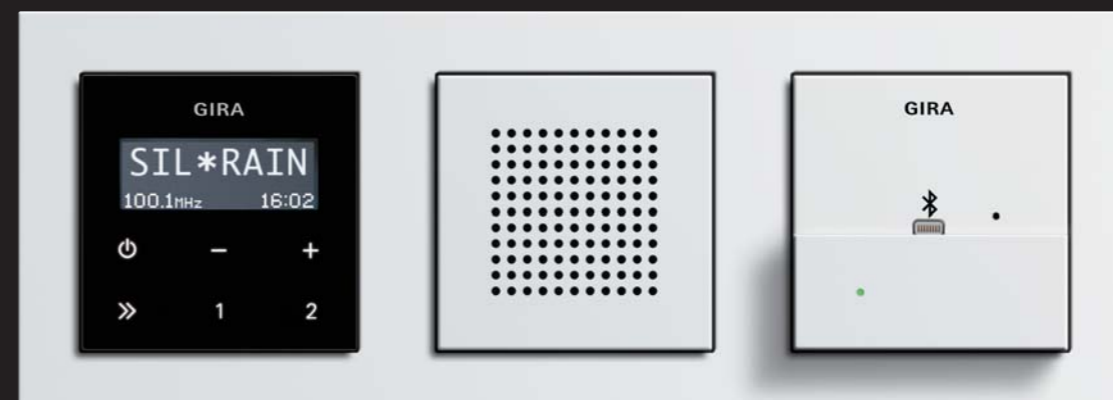

Радиоприемник Gira с функцией RDS и док-станцией