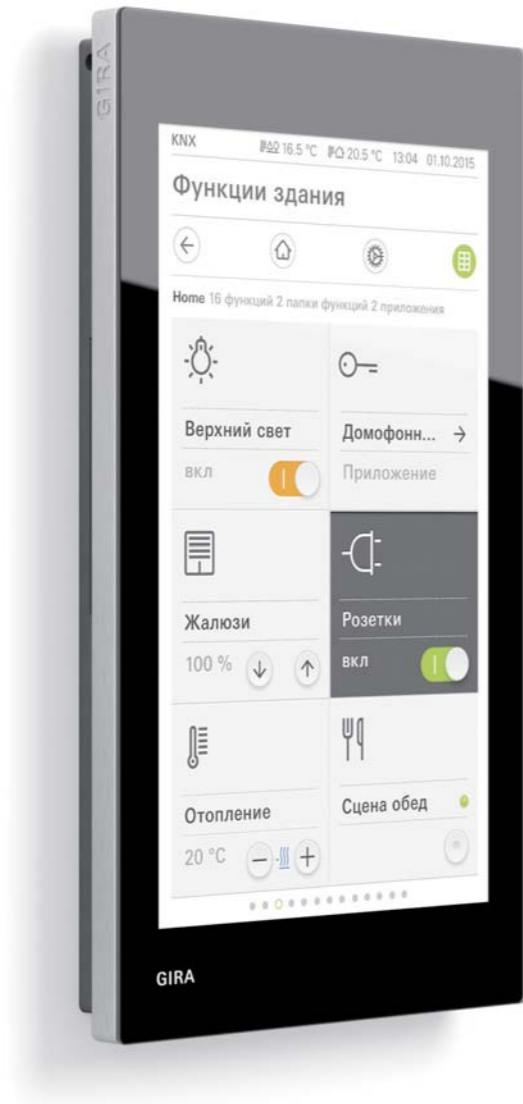

Система Gira KNX

44 | Gira G1,
черное стекло/алюминий