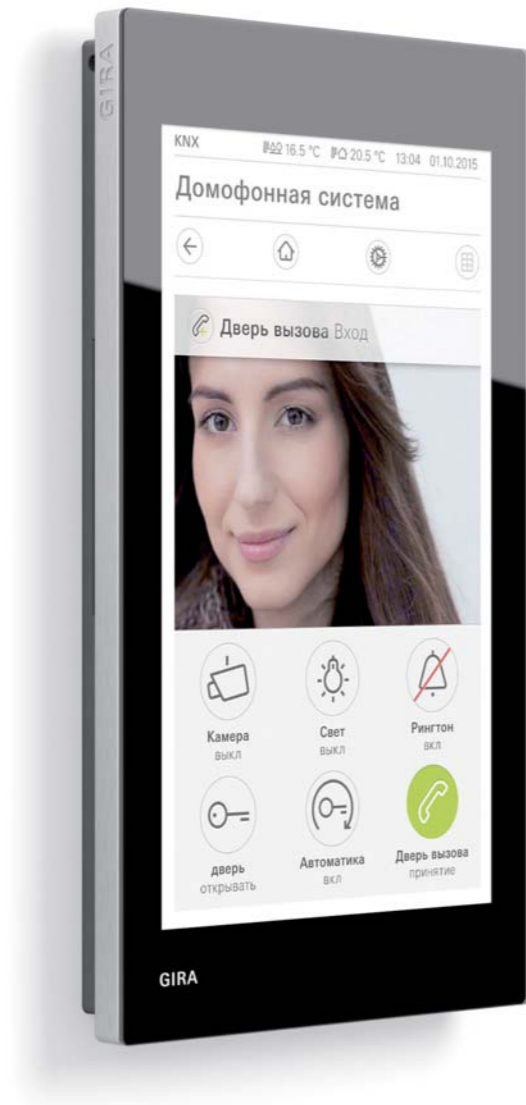

Gira G1

40 | Gira G1,
черное стекло/алюминий