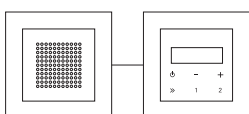

Динамик и насадка управления соответственно в 1-местной рамке