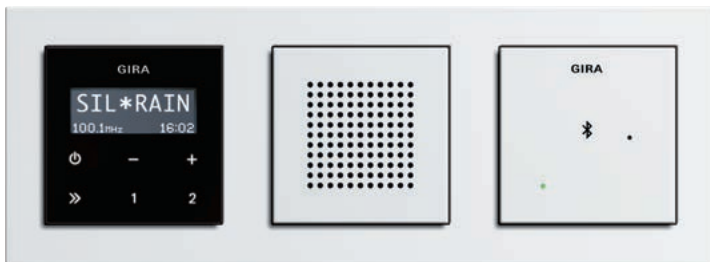

Радиоприемник скрытого монтажа с функцией RDS Gira и док-станция Gira с глухой крышкой, Gira E2, белый глянцевый