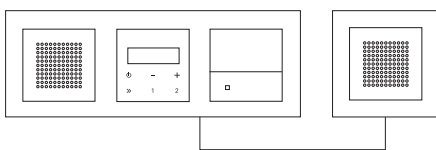

Динамик, насадка управления и док-станция в 3-местной рамке, динамик в 1-местной рамке

Док-станция в качестве стационарного зарядного устройства для смартфонов