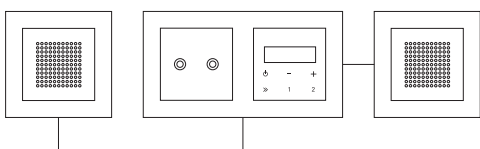

Разнообразные возможности комбинирования

Насадку управления, динамик и док-станцию можно комбинировать друг с другом различными способами. Комбинацию можно установить совместно под одной дизайнерской рамкой или произвольно распределить по различным местам установки.

Примеры установки радиоприемника скрытого монтажа с функцией RDS Giga

Динамик и насадка управления в 2-местной рамке

Динамик и насадка управления соответственно в 1-местной рамке

Динамик в 1-местной рамке, розетка под разъем "тюльпан" и насадка управления в 2-местной рамке, динамик в 1-местной рамке