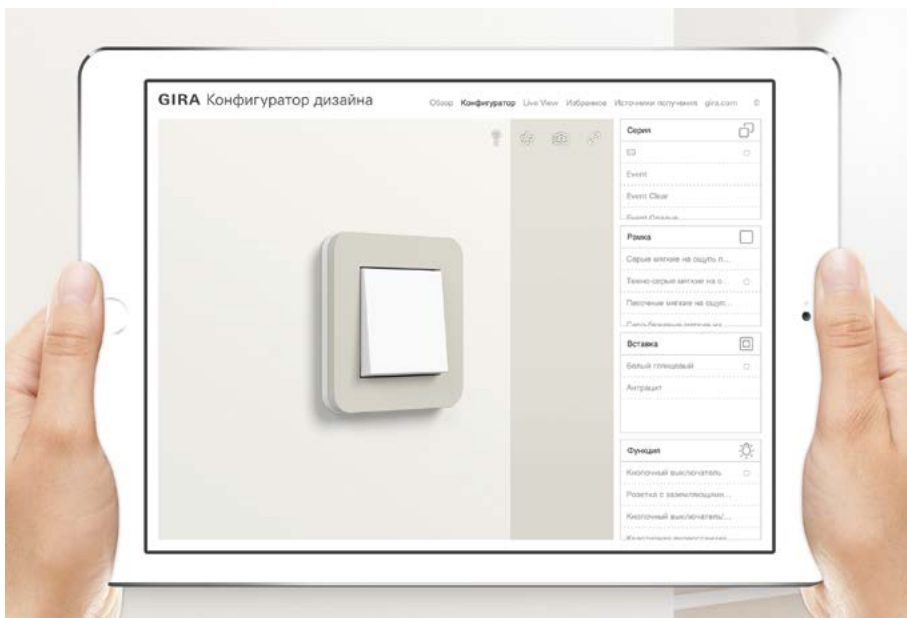

Присоединяйтесь к сообществу Gira в Linked in.

Дополнительная информация по адресу: www.gira.com/socialmedia

Познакомьтесь с Gira E3 поближе.

Конфигуратор дизайна Gira быстро и просто дает подлинную картину того, как серия выключателей Gira E3 выглядит в реальном окружении и насколько она подходит к индивидуальному стилю жилья. Для этого уникальный режим «Live View» конфигуратора дизайна использует камеру смартфона или планшета.

Разнообразные варианты дизайна Gira E3 – естественно, как и другие серии выключателей Gira – в конфигураторе дизайна Gira можно комбинировать с выбранными функциями из ассортимента Gira.

Конфигуратор дизайна Gira можно использовать онлайн или загрузить в форме бесплатного приложения для мобильных устройств с ОС iOS или Android.

Приложение для мобильных устройств Конфигуратор дизайна Gira содержит визуальный код, изображение которого можно распечатать, чтобы разместить на стене.

При помощи камеры мобильного устройства приложение сканирует визуальный код и отображает в желаемом месте пространства серии выключателей Gira.