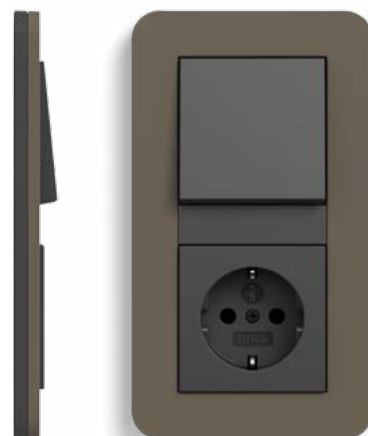

Soft-Touch, дымчатый /
«антрацит»

NCS: 7010-Y10R