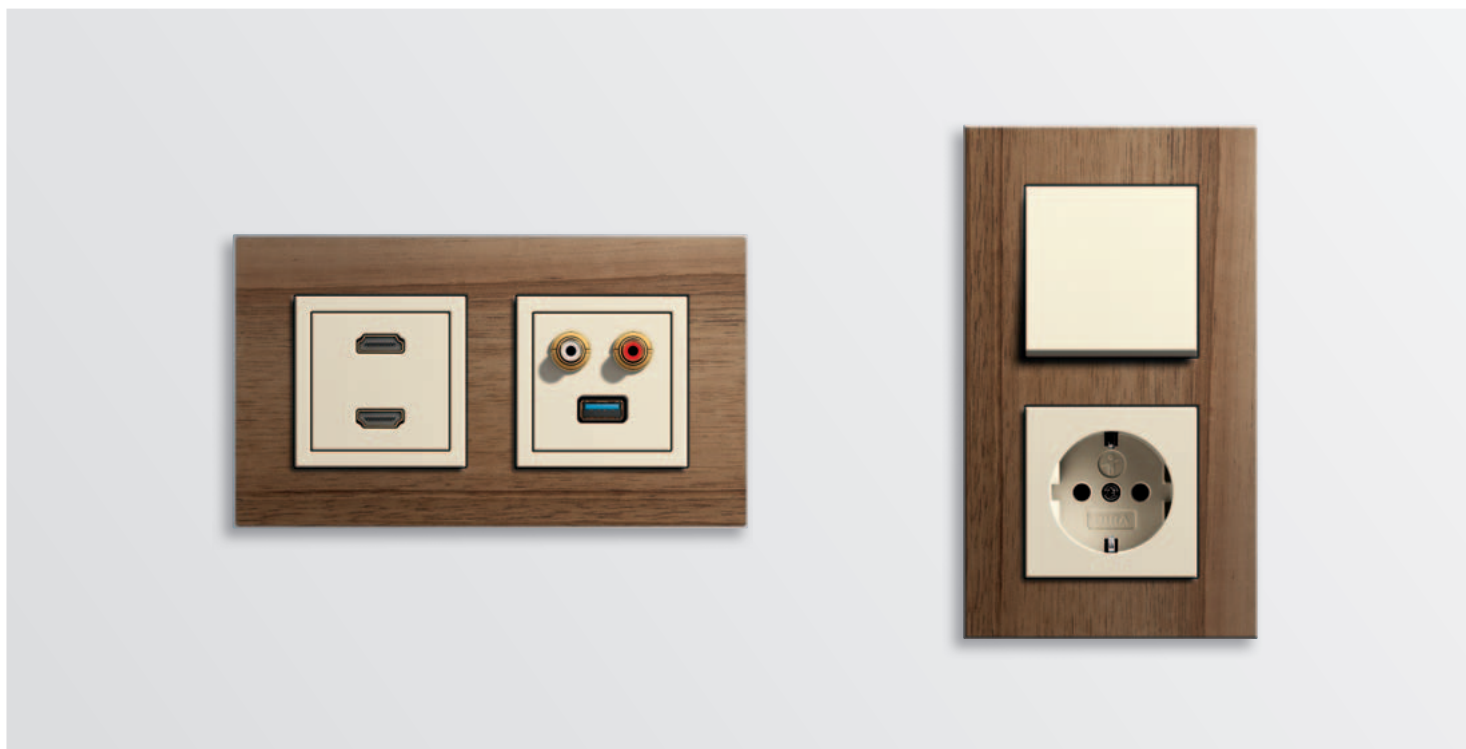

Рис.: 2 HDMI/USB 3.0 типа A + "тюльпан" аудио, выключатель/розетка с заземляющими контактами, Gira E2, белый гляцевый

Рис.: 2 HDMI/USB 3.0 типа A + "тюльпан" аудио, выключатель/розетка с заземляющими контактами, Gira Event Clear, зеленый/белый гляцевый

Рис.: 2 HDMI/USB 3.0 типа A+ "тюльпан" аудио, выключатель/розетка с заземляющими контактами, Gira E22, алюминий

Рис.: 2 HDMI/USB 3.0 типа A+ "тюльпан" аудио, выключатель/розетка с заземл. контактами, Gira Esprit, алюминий-шпон орех. дерева/кремовый глянцевый