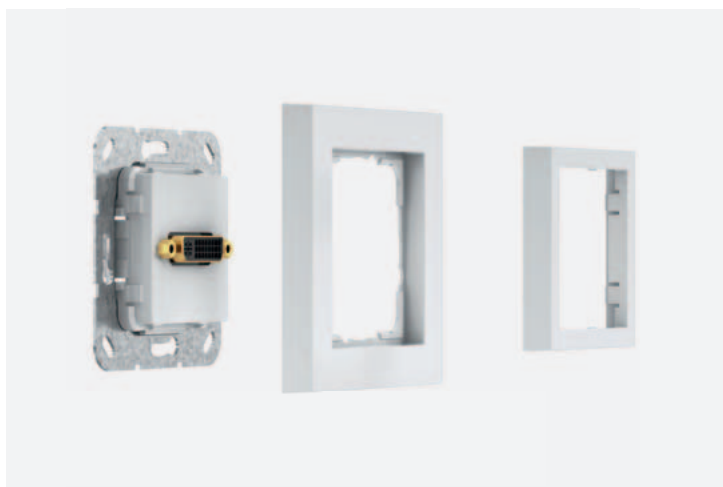

Простая установка

Система монтажа по принципу вставки обеспечивает быструю, надежную и простую установку. За счет разделения функциональной вставки и установочной рамки сначала можно установить только вставку скрытого монтажа. Нужный дизайн можно затем выбрать на более поздней фазе строительства.