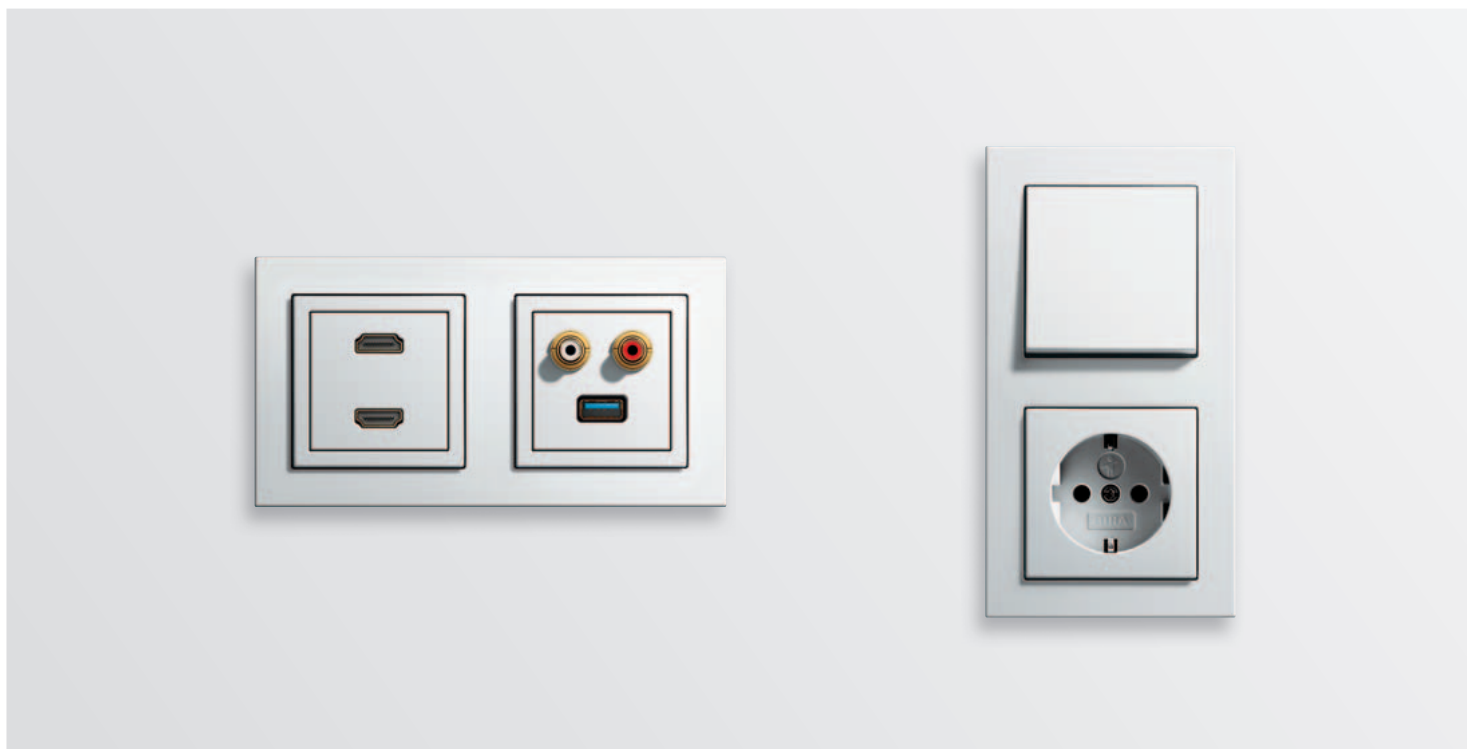

Подходит для серии выключателей

Все интерфейсы интегрированы в серии выключателей Gira. Это означает не только единство дизайна всех электроустановочных изделий, но и большую свободу действий при выборе вариантов цветов и рамок – все это создает гармоничный интерьер.

Рис.: 2 HDMI/USB 3.0 типа A + "тюльпан" аудио, выключатель/розетка с заземляющими контактами, Gira E2, белый гляцевый

Рис.: 2 HDMI/USB 3.0 типа A + "тюльпан" аудио, выключатель/розетка с заземляющими контактами, Gira Event Clear, зеленый/белый гляцевый