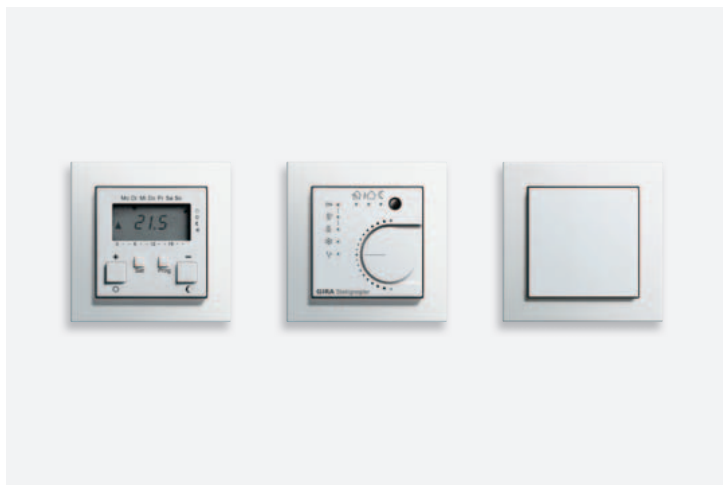

На рис. слева направо: термостат, многофункциональный термостат, KNX/EIB датчик для измерения содержания в воздухе помещения CO₂

Управление кондиционированием и отоплением

Оптимальный климат в помещении можно установить и поддерживать с помощью продуктов Gira по управлению кондиционированием и отоплением. В ассортимент, в частности, входят термостаты, многофункциональные термостаты и датчики для измерения содержания CO₂ в воздухе помещения.