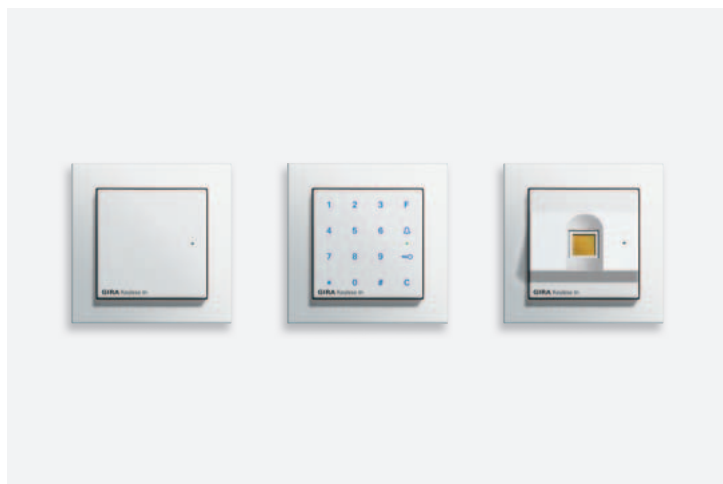

На рис. слева направо: электронный кодовый замок KeylessIn, цифровой кодовый замок KeylessIn, биометрический кодовый замок KeylessIn

Keyless In

Система Gira KeylessIn делает возможным надежный контроль доступа без ключа: с использованием электронного кодового замка, ввода цифрового кода или отпечатка пальца пользователя с комфортом попадают в помещения и здания.