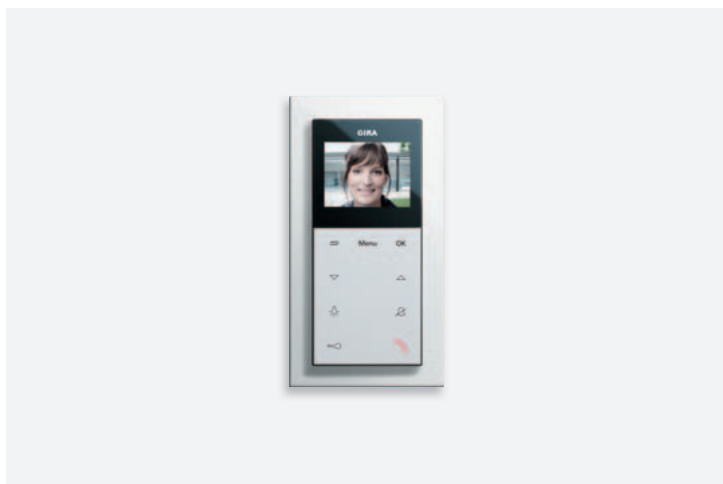

Рис.: квартирная видеостанция Gira накладного монтажа

Домофонная система

Домофонная система Gira предлагает решения для всего многообразия требований внутри и снаружи здания: переговорные устройства, которые подходят к сериям выключателей Gira, видеофункция, гибкие возможности управления благодаря интеграции в IP-сети и многое другое.