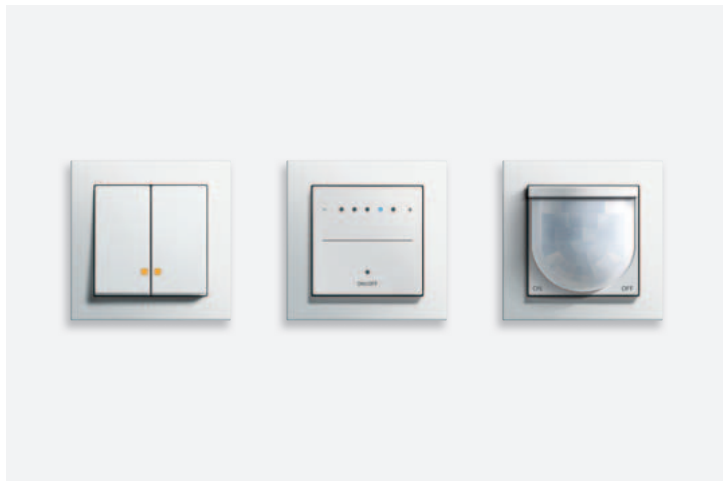

Умная техника Gira для здания

Инновационные продукты, системы и решения

Как производитель "интеллектуального оборудования" Gira предлагает широкий ассортимент продуктов и решений, обеспечивающих повышение комфорта, безопасности и экономичности в зданиях. Все системы интегрированы в серии выключателей Gira и тем самым задают новые масштабы как с точки зрения технологии, так и в аспекте дизайна.

На рис. слева направо: двухклавишный контрольный выключатель, сенсорный светорегулятор, датчик движения 2

Управление светом

Что касается переключения и регулировки света, то в этой сфере на выбор имеется множество продуктов: светорегуляторы, кнопочные, клавишные и шнуровые выключатели различных вариантов, а также решения для автоматического (в зависимости от потребностей) управления освещением.