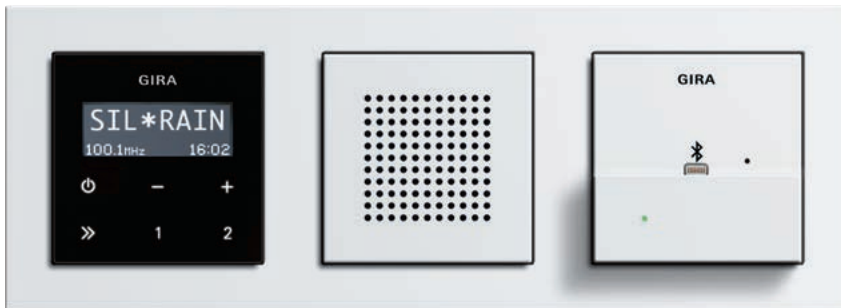

Передача музыки функционирует без проводов с помощью Bluetooth, поэтому не надо вставлять мобильные оконечные устройства. Благодаря этому можно наслаждаться музыкой и одновременно обрабатывать электронную почту или читать новости.

Этот способ передачи данных позволяет дополнительно подключать музыку с таких источников, как ноутбуки. Также и радиостанции, принимаемые по Интернету на соответствующем устройстве в домашней сети, можно слушать с помощью док-станции на радиоприемнике Gira с функцией RDS.

К док-станции с помощью Bluetooth можно подключить до восьми аудиоисточников. Дальнейшие подключения стирают соединения, которые не использовались самое долгое время.

Сменные адаптеры

Благодаря трем сменным адаптерам, которые можно быстро и просто заменять с помощью откидного механизма, док-станция Gira совместима со всеми распространенными интерфейсами зарядки: с помощью сменных адаптеров для Apple 30-Pin, Apple Lightning или USB Micro-B можно подключить на зарядку различные смартфоны и MP3-плееры.

Глухая крышка

Док-станция Gira имеет также и с элегантной глухой крышкой: идеальное решение на тот случай, если не требуется функция зарядки, а нужна только функция воспроизведения музыки с помощью Bluetooth, или если из соображений внешнего вида или для чистки предпочтение отдается гладкой поверхности.

Радиоприемник скрытого монтажа с функцией RDS Gira и док-станция Gira E2, белый глянцевый

Адаптер док-станции для Apple Lightning

Адаптер док-станции для Apple 30-Pin

Адаптер док-станции для USB Micro-B