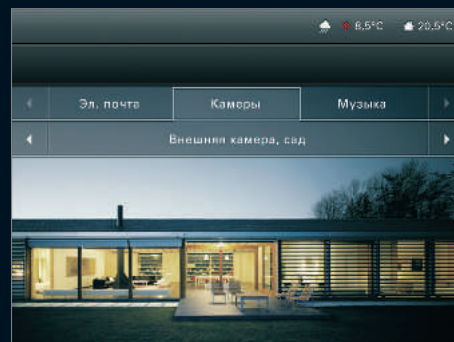

Интерфейс Gira – новая многофункциональная оболочка

Верхний свет	Вкл.	43%	▶ ⌚
Настольная лампа	Выкл.	0%	▶ ⌚
Бра	Вкл.	100%	
Торшер	Вкл.	79%	
Жалюзи юг	▲ ▼	70%	
Жалюзи север	▲ ▼	42%	
Отопление	❄️ 🔥	20.5°	▶ ⌚
Окна юг	Закрыто		
Окна север	Открыто		

Верхний свет	Вкл.	43%	▶ ⌚
Настольная лампа	Выкл.	0%	▶ ⌚
Бра	Вкл.	100%	
Торшер	Вкл.	79%	
Жалюзи юг	▲ ▼	70%	
Жалюзи север	▲ ▼	42%	
Отопление	❄️ 🔥	20.5°	▶ ⌚
Окна юг	Закрыто		
Окна север	Открыто		

Бск. 05.04.08
Фавориты
Центральное освещение выкл.
Боковое освещение вкл.
Центральные жалюзи подняты
Сцена ТВ
Сцена столовая

Функции

Достаточно одного взгляда, чтобы увидеть все системы помещения. Всеми функциями можно управлять из одного окна.

Всплывающие окна

Информация и расширенные функции управления появляются во всплывающем окне.

Пункт меню «Фавориты»

Пункт «Фавориты» позволяет выбрать часто используемые функции, например световые сцены.

MyTouch

Позволяет создать визуализированные пункты меню с любым фоновым изображением.

Диаграммы

Отображение различных параметров системы автоматизации в виде диаграмм. Интервалы: год, месяц, неделя, день, час.

Видеокамеры

Отображение видеoinформации с нескольких камер.

Погода	Электроэнергия
Пн. 22.02.2008	8°C / 2°C
Вт. 23.02.2008	13°C / -1°C
Ср. 24.02.2008	13°C / -1°C
Система	Заметки
	Сообщения

Новости	Эл. почта
Входящие	
Семья Роберте	09.02.08 14:05
Вечеринка на выходные	09.02.08 09:36
kontakt@no-mail.de	09.02.08 11:57
новое назначение	
info@reise-buero.com	09.02.08 07:34
документы для мирового турне	
Ken Клинт	09.02.08 12:09
соборание 29 марта 2008 года	
service@top-news.net	
новостное письмо	

новости	музыка	Камеры
Медиа Плеер		
все исполнители: The Beatles/Revolver		
Yellow Submarine		
2:24	- 1:32	

Службы Internet

Новый интерфейс позволяет отображать новости или сводку погоды, идущих в формате RSS 2.0.

E-Mail

Новый интерфейс позволяет отображать и читать электронную почту.

Функция Multiroom

Новый интерфейс позволяет легко управлять музыкой, когда Вы находитесь дома.

За простоту и удобство использования интерфейс Gira был удостоен золотой медали iF 2008 в номинации «Digital Media». Дизайн интерфейса: schmitz Visuelle Kommunikation, Вупперталь