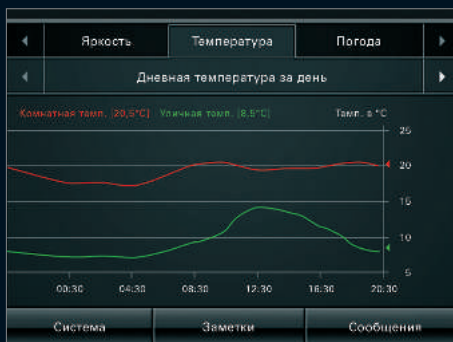

Интерфейс Gira – новая многофункциональная оболочка

Верхний свет	Вкл.	43%	▶ ⌚
Настольная лампа	Выкл.	0%	▶ ⌚
Бра	Вкл.	100%	
Торшер	Вкл.	79%	
Жалюзи юг	▲ ▼	70%	
Жалюзи север	▲ ▼	42%	
Отопление	❄️ 🔥	20.5°	▶ ⌚
Окна юг	Закрыто		
Окна север	Открыто		

Верхний свет	Вкл.	43%	▶ ⌚
Настольная лампа	Выкл.	0%	▶ ⌚
Бра	Вкл.	100%	
Торшер	Вкл.	79%	
Жалюзи юг	▲ ▼	70%	
Жалюзи север	▲ ▼	42%	
Отопление	❄️ 🔥	20.5°	▶ ⌚
Окна юг	Закрыто		
Окна север	Открыто		

Бск. 05.04.08
Фавориты
Центральное освещение выкл.
Боковое освещение вкл.
Центральные жалюзи подняты
Сцена ТВ
Сцена столовая

Функции

Достаточно одного взгляда, чтобы увидеть все системы помещения. Всеми функциями можно управлять из одного окна.

Всплывающие окна

Информация и расширенные функции управления появляются во всплывающем окне.

Пункт меню «Фавориты»

Пункт «Фавориты» позволяет выбрать часто используемые функции, например световые сцены.

MyTouch

Позволяет создать визуализированные пункты меню с любым фоновым изображением.

Диаграммы

Отображение различных параметров системы автоматизации в виде диаграмм. Интервалы: год, месяц, неделя, день, час.

Видеокамеры

Отображение видеoinформации с нескольких камер.

Погода	Электроэнергия
Пн. 22.02.2008	8°C / 2°C
Вт. 23.02.2008	13°C / -1°C
Ср. 24.02.2008	13°C / -1°C
Система	Заметки
	Сообщения

Новости	Эл. почта
Входящие	
Семья Роберте	09.02.08 14:05
Вечеринка на выходные	09.02.08 09:36
kontakt@no-mail.de	09.02.08 11:57
новое назначение	
info@reise-buero.com	09.02.08 07:34
документы для мирового турне	
Ken Клинт	09.02.08 12:09
соборание 29 марта 2008 года	
service@top-news.net	
новостное письмо	

новости	музыка	Камеры
Медиа Плеер		
все исполнители: The Beatles/Revolver		
Yellow Submarine		
2:24	- 1:32	

Службы Internet

Новый интерфейс позволяет отображать новости или сводку погоды, идущих в формате RSS 2.0.

E-Mail

Новый интерфейс позволяет отображать и читать электронную почту.

Функция Multiroom

Новый интерфейс позволяет легко управлять музыкой, когда Вы находитесь дома.

За простоту и удобство использования интерфейс Gira был удостоен золотой медали iF 2008 в номинации «Digital Media». Дизайн интерфейса: schmitz Visuelle Kommunikation, Вупперталь