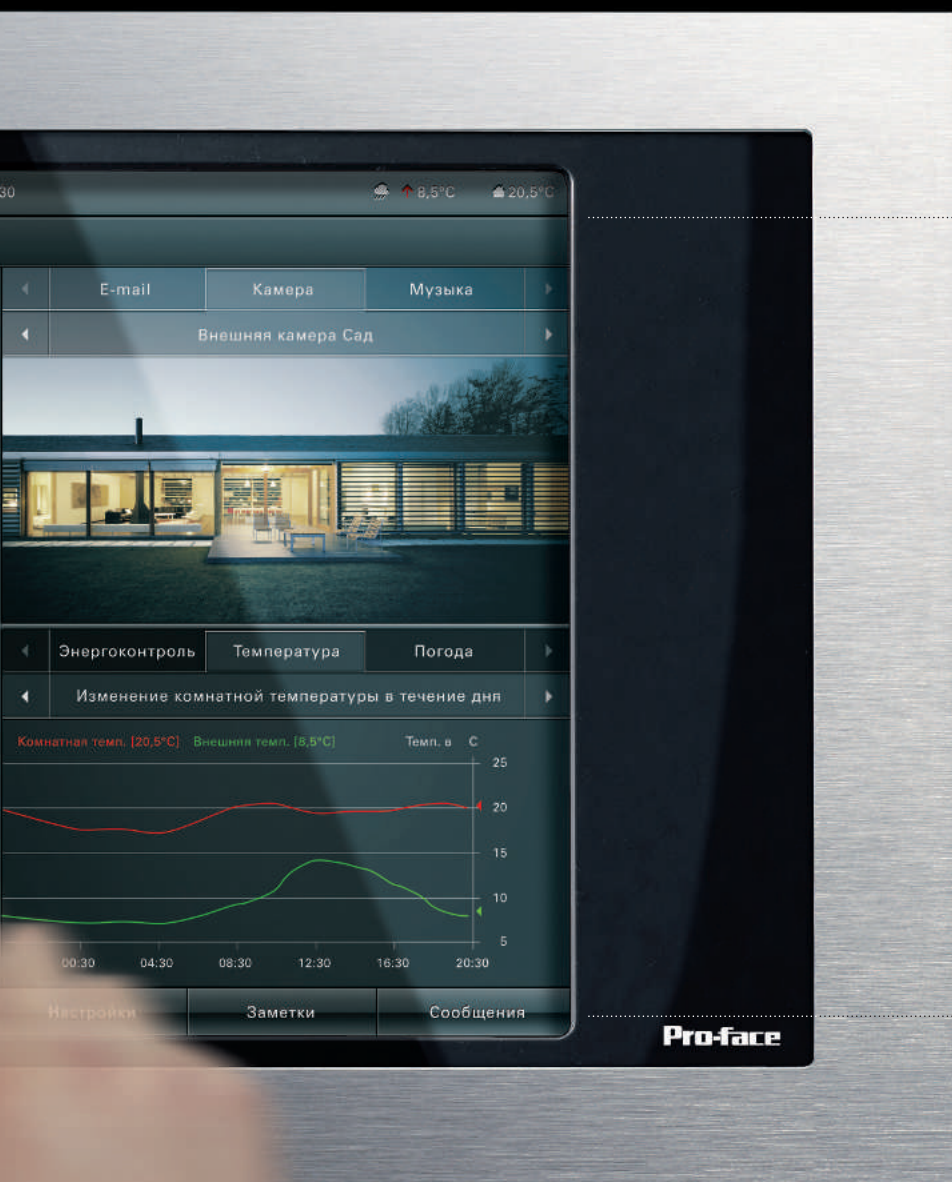

Панель состояния
Дата, время и данные метеостанции отображаются в ней.

Навигационная панель
Постоянно отображаемая, фиксированная структура навигационных кнопок.