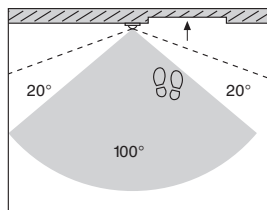

Сектор обзора камеры при необходимости при установке может поворачиваться на 20° в любом направлении.