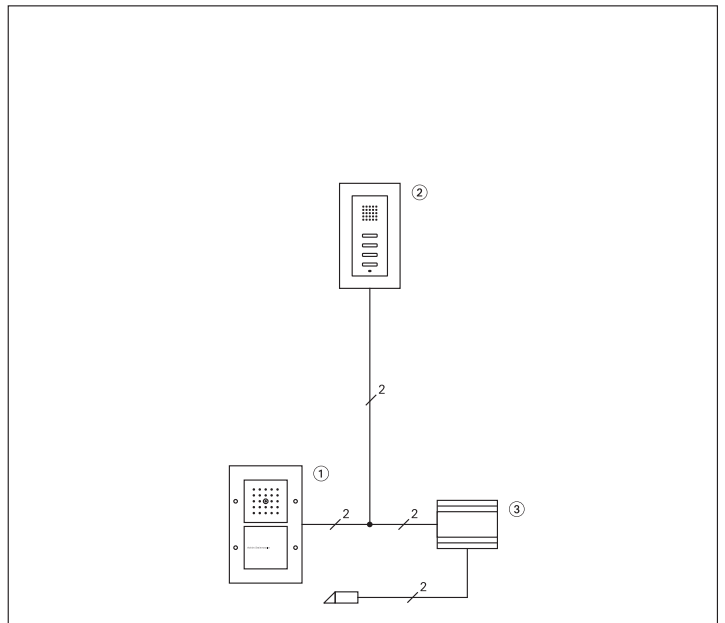

Количество, штук	Номер для заказа	Состав компонентов
6	1250 03	Квартирные станции для открытого монтажа с устройствами громкоговорящей связи^①, цвет чисто-белый, глянцевый
6	1002 03	2-местные установочные рамки Gira Standard 55 без перегородки, цвет глянцевый белый
1	1258 00	Встраиваемый громкоговоритель^②
1	1287 00	Блок питания для аудиодомофонов^③
1		стандартное устройство дистанционного открывания двери, 12 В пер. тока, макс. 1,6 А

1-квартирный дом с домофонной системой, оборудованной только переговорными устройствами, дверная станция для открытого монтажа, цвет чисто-белый, квартирные станции для открытого монтажа с устройствами громкоговорящей связи, Gira Standard 55, цвет чисто-белый