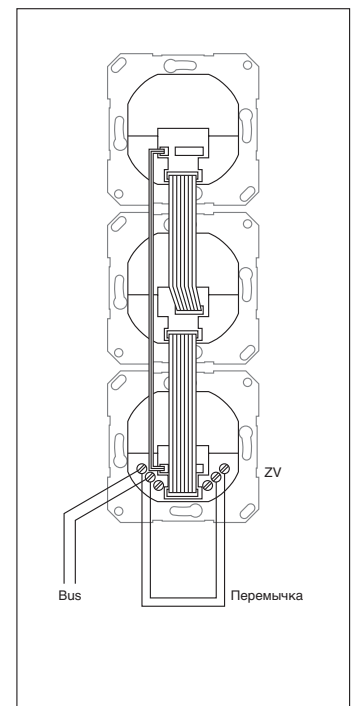

Подключение дверной станции, схемное решение: подключение устройств к тупиковым линиям

Дополнительные схемы выполнения соединений и подробные справки по установке и планированию можно найти в техническом приложении к каталогу продукции компании Gira за 2004 г., а также их можно загрузить с сайта компании в Интернете по адресу www.download.gira.de