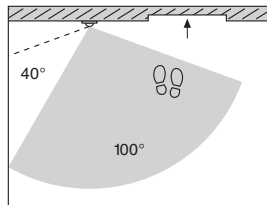

Сектор обзора камеры при необходимости при установке может поворачиваться на 20° в любом направлении.