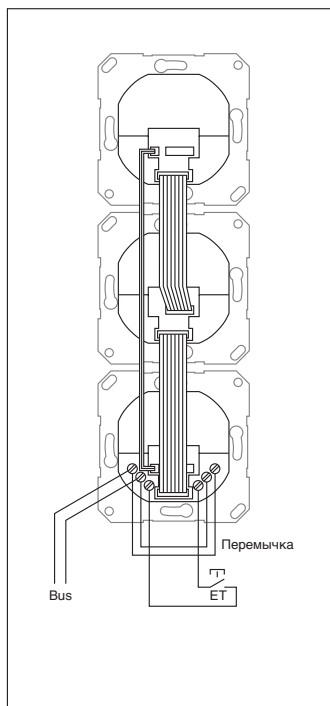

Подключение квартирной станции, схемное решение: подключение устройств к тупиковым линиям