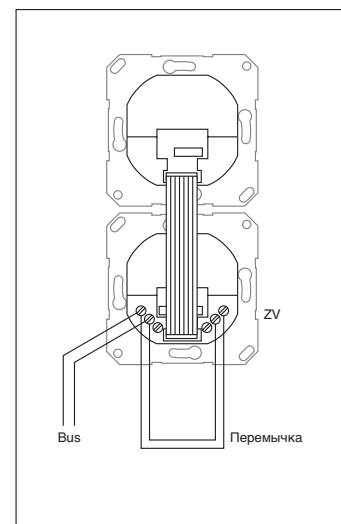

Подключение дверной станции, схемное решение: подключение устройств к тупиковым линиям

Перемычка установлена: подсветка кнопок вызова включена.
Перемычка не установлена: подсветка кнопок вызова не включена.