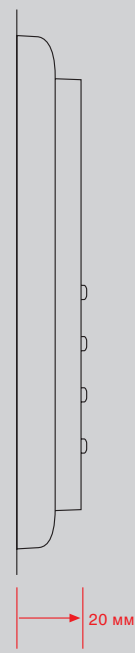

Управление осуществляется с помощью четырех кнопок, для обеспечения связи применяется программируемая система громкоговорящей связи с процессорным управлением. Система громкоговорящей связи отличается очень высоким качеством воспроизведения речи – сравнимым с разборчивостью речи современных систем громкоговорящей связи, используемых в автомобильных комплексах мобильной телефонной связи.

Как базовое устройство, квартирная станция может устанавливаться без рамки или с использованием двухместной рамки без перегородки серий Gira Standard 55, Gira E2, Gira Event и Gira Esprit.

Монтаж в установочные рамки обеспечивает полное сочетание с дизайном всего комплекса электрооборудования.

Преимущества:

- единство оформления со всем комплексом электрооборудования
- большое разнообразие решений дизайна
- малая толщина, составляющая всего 20 мм
- быстрый и аккуратный монтаж
- удобное устройство громкоговорящей связи с речевым управлением
- высокое качество воспроизведения речи
- разъемы для подключения двухпроводной шины и этажных кнопок вызова

Прием вызова
Устройство дистанционного открывания двери
Освещение лестничной клетки
Выключение звука вызова, регулировка громкости

Новинка. Квартирная станция для открытого монтажа с устройством громкоговорящей связи, Gira Standard 55, цвет глянцевый чисто-белый.