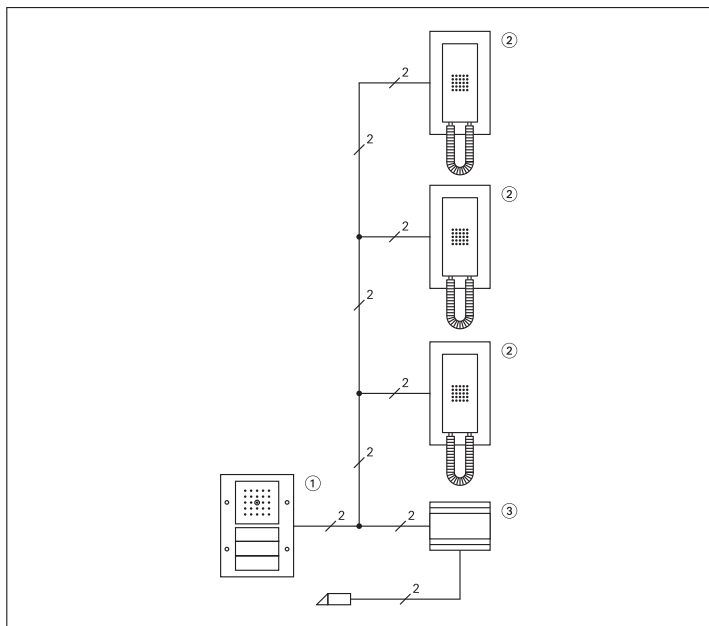

Домофонные системы Gira.

Примеры комплектации

3-квартирный дом с домофонной системой, оборудованной только переговорными устройствами, дверная станция для скрытого монтажа, квартирная станция Standard с телефонной трубкой, Gira Event, цвет матовый синий/“под алюминий”