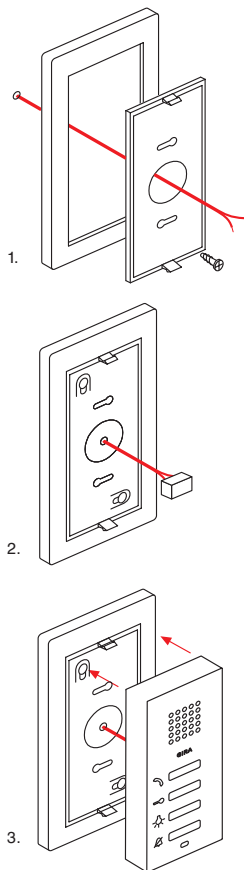

Квартирная станция для открытого монтажа с устройством громкоговорящей связи в качестве самостоятельного базового устройства без рамки.

Квартирная станция для открытого монтажа с устройством громкоговорящей связи в двухместной установочной рамке без перегородки серии Gira Esprit, стекло.