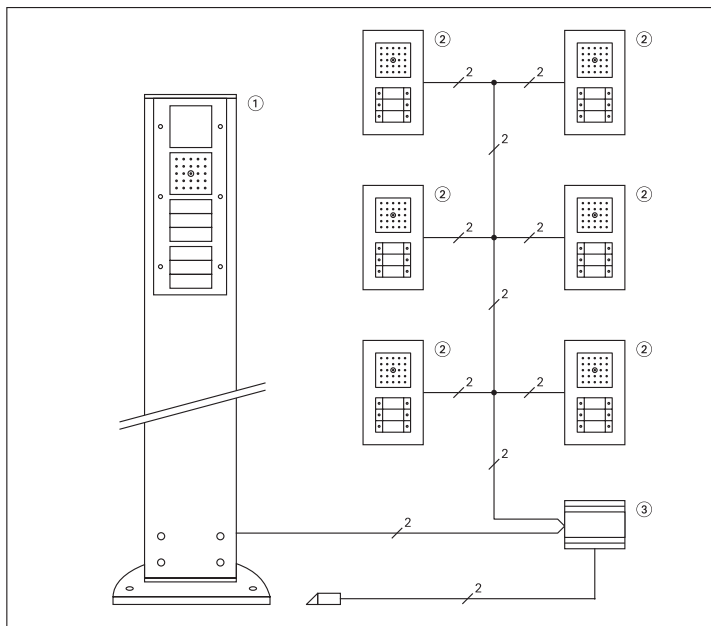

Количество, штук	Номер для заказа	Состав компонентов
1	1261 65	Дверная станция для скрытого монтажа^① с 3-клавишной кнопкой вызова, цвет “под алюминий”
1	0212 65	2-местные рамки Gira TX_44, цвет “под алюминий”^②
3	1281 26	Квартирные станции Standard с телефонной трубкой, цвет “под алюминий”
3	0212 93	2-местные установочные рамки Gira Event, цвет матовый синий, центральные вставки, цвет “под алюминий”
1	1287 00	Блок питания для аудиодомофонов^③ стандартное устройство дистанционного открывания двери 12 В пер. тока, макс. 1,6 А

6-квартирный дом с домофонной системой, оборудованной только переговорными устройствами и стойка, оборудованная дверной станцией, цвет “под алюминий”; квартирные станции с устройствами громкоговорящей связи, Gira Esprit, стекло/ чисто-белый

Количество, штук	Номер для заказа	Состав компонентов
1	1354 26	Энергетическая стойка Gira с 4 свободными местами^①, высота 1400 мм, цвет “под алюминий”, 4-местная рамка Gira TX_44, цвет “под алюминий”
1	1261 65	Дверная станция для скрытого монтажа с дверным громкоговорителем и 3-клавишной кнопкой вызова, цвет “под алюминий”
1	1263 00	3-клавишная кнопка вызова для дверной станции для скрытого монтажа
1	1264 00	Информационный модуль для дверной станции для скрытого монтажа
6	0212 18	2-местные установочные рамки Gira Esprit, стекло
6	1280 03	Квартирные станции с устройствами громкоговорящей связи^②, цвет глянцевый чисто-белый
1	1287 00	Блок питания для аудиодомофонов^③ стандартное устройство дистанционного открывания двери на 12 В пер. тока, макс 1,6 А