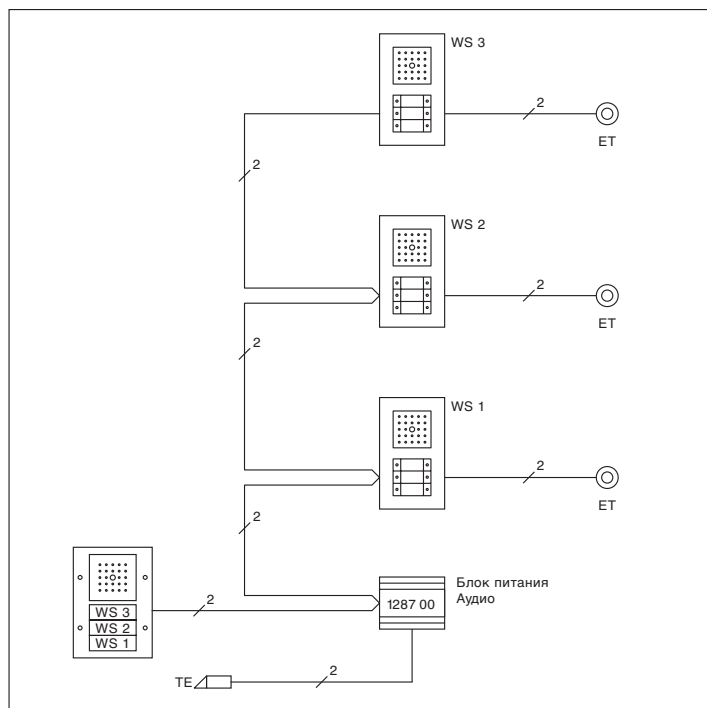

Домофонные системы Gira.

Схемы выполнения соединений домофонных систем, оборудованных только переговорными устройствами.

Длина проводов от блока питания для аудиодомофонов до самого удаленного абонента: не более 170 и при сечении проводов 0,6 мм, не более 300 м при сечении проводов 0,8 мм

ET = Этажная кнопка вызова
VV = Видеораспределитель
WS = Квартирная станция
ZV = Дополнительный блок питания
TE = Устройство дистанционного открывания двери

Схемное решение "последовательная цепь устройств"