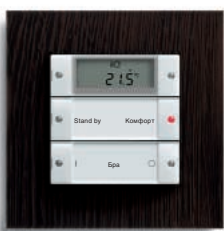

Сенсорный выключатель 2 плюс