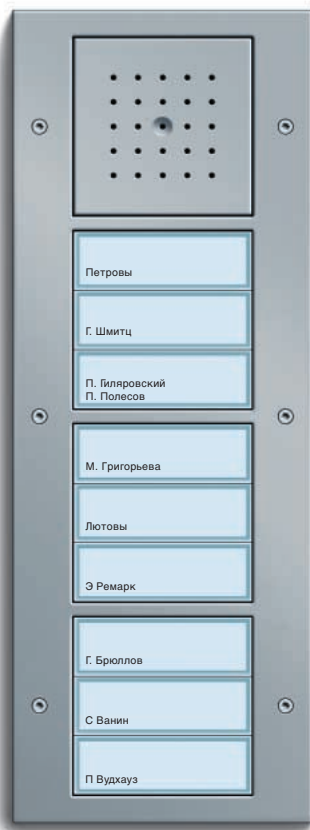

Дверные станции Gira для скрытого монтажа. Дополнительные функциональные устройства.

Дверная станция для скрытого монтажа с 3-клавишной кнопкой вызова плюс 2 3-клавишные кнопки вызова и 4-местная рамка Gira TX_44, цвет "под алюминий".

Дверная станция для скрытого монтажа с 3-клавишной кнопкой вызова плюс информационный модуль и 3-местная рамка Gira TX_44, цвет "под алюминий".

Дверная станция для скрытого монтажа с 1-клавишной кнопкой вызова плюс цветная видеокамера и 3-местная рамка Gira TX_44, цвет "под алюминий".

Установка дополнительных функциональных устройств.

Функциональные возможности дверной станции Gira для скрытого монтажа могут наращиваться уже после монтажа за счет установки вместе с дополнительными монтажными коробками для скрытого монтажа таких устройств, как дополнительные кнопки вызова, информационный модуль или цветная видеокамера.

Питание, управление и передача сигналов изображения будет осуществляться по двум одинаковым проводам, которые уже используются для передачи звука.

Примечание: если в дверную станцию предполагается установить цветную видеокамеру, то в состав системы также нужно включить блок питания для видеодомофона.

При последующем оборудовании домофонной системы Gira для закрывания предварительно подготовленных монтажных отверстий могут применяться соответствующие монтажные панели.