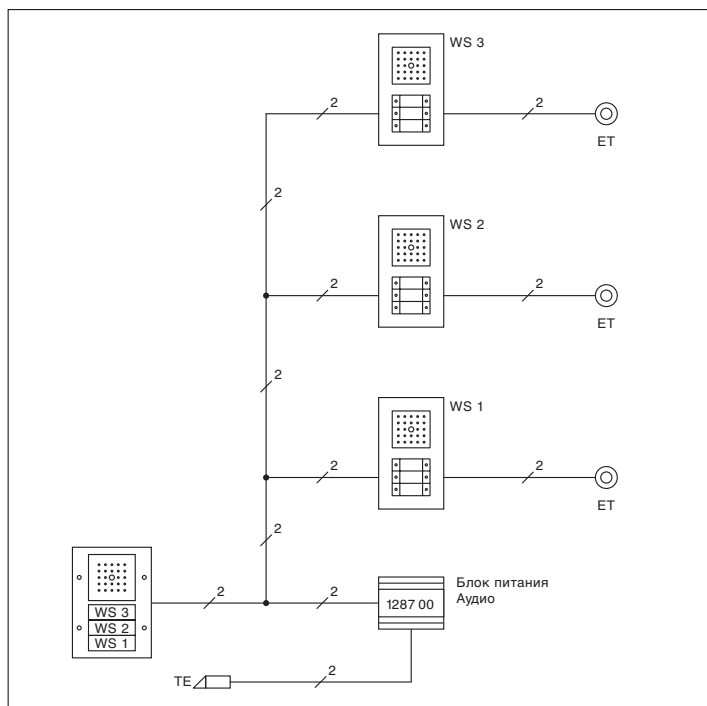

Схемное решение: подключение устройств к тупиковым линиям