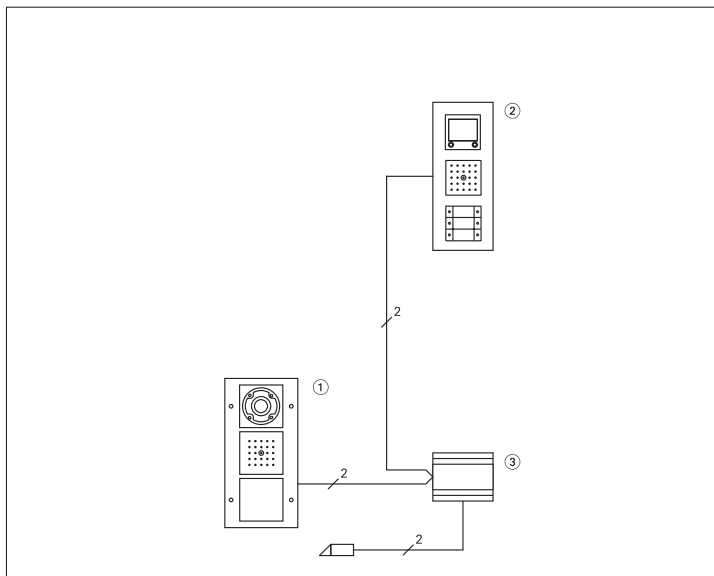

1-квартирный дом с домофонной системой, оборудованной средствами видеонаблюдения, дверная станция для скрытого монтажа, квартирная станция с устройством громкоговорящей связи и цветным жидкокристаллическим дисплеем, Gira Esprit, стекло/чисто-белый

Количество, штук	Номер для заказа	Состав компонентов
1	1260 65	Дверная станция для скрытого монтажа с дверным громкоговорителем^① и 1-клавишной кнопкой вызова, цвет “под алюминий”
1	1265 65	Цветная видеокамера, цвет “под алюминий”
1	0213 65	3-местная рамки Gira TX_44, цвет “под алюминий”
1	1280 03	Устройство громкоговорящей связи квартирной станции^②, цвет глянцевый чисто-белый
1	1286 03	Цветной жидкокристаллический дисплей, цвет глянцевый белый
1	0213 18	3-местная установочная рамка Gira Esprit, стекло
1	1288 00	Блок питания для видеодомофонов^③ стандартное устройство дистанционного открывания двери на 12 В, макс. 1,1 А