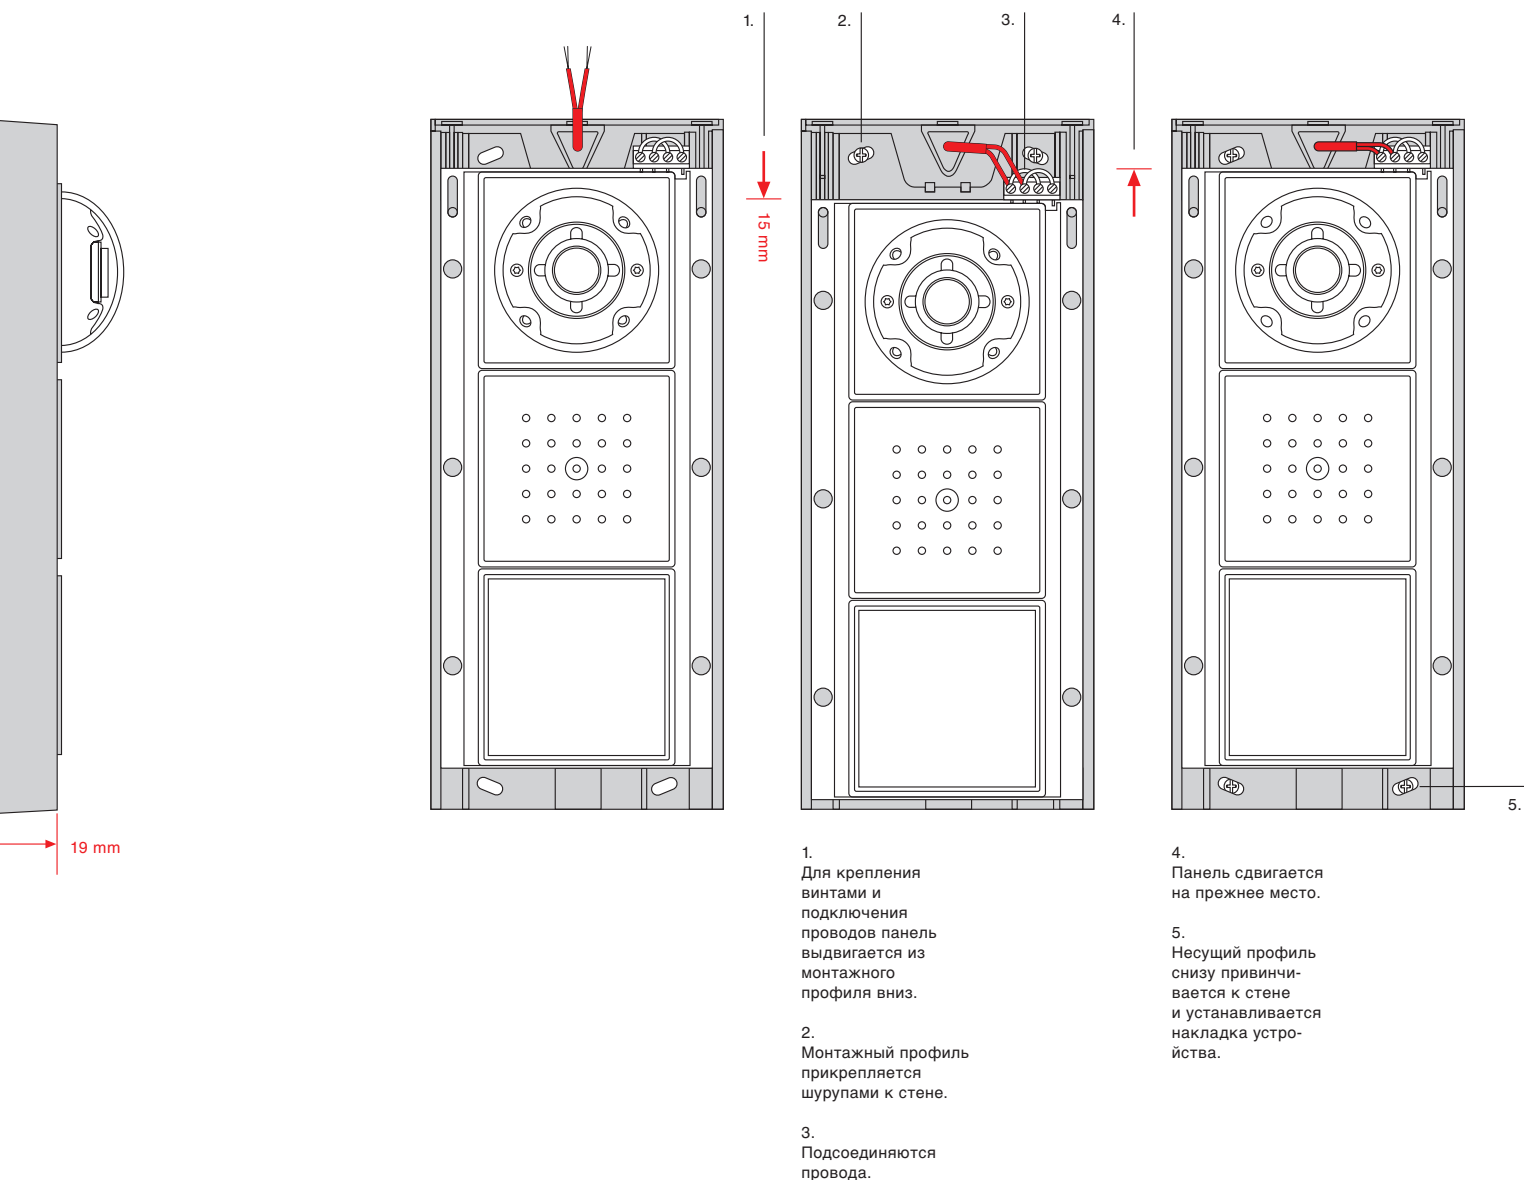

Дверные станции Gira для открытого монтажа. Крепление на стену.

Основу дверной станции Gira для открытого монтажа составляет устойчивый к скручиванию 2-местный или 3-местный монтажный профиль из анодированного алюминия, который винтами крепится к стене.

К монтажному профилю крепится защищенная от воздействия атмосферных воздействий панель для установки дверного громкоговорителя, кнопки вызова и, в зависимости от варианта дверной станции, цветной видеокамеры. Монтажный профиль с обеих сторон имеет рельсовые направляющие.

Для облегчения установки имеется специальный кабельный канал для ввода кабеля с тыльной стороны.

Для крепления винтами и подсоединения к 2-проводной шине панель можно сдвинуть вниз приблизительно на 15 мм. Это позволяет увеличить рабочее пространство для выполнения соединений и облегчает монтаж и установку. При этом панель не нужно извлекать из монтажного профиля.

После крепления монтажного профиля к стене и выполнения соединений проводов сверху накладывается корпус и прикрепляется винтами с головкой под шестигранный торцевой ключ.