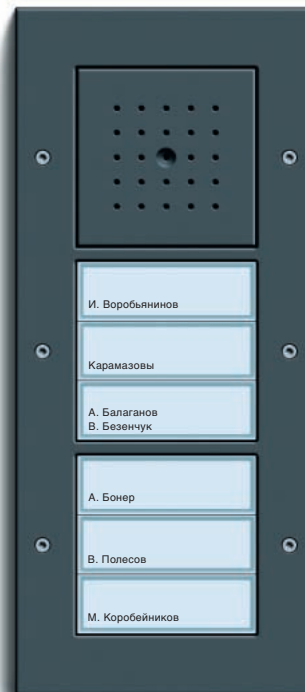

Дверные станции Gira для открытого монтажа. Варианты.

Кроме дверных станций Gira для скрытого монтажа, домофонная система Gira также предлагает дверные станции для открытого монтажа: они поставляются в собранном виде, а их толщина составляет всего 19 мм.

Дверные станции Gira для открытого монтажа выпускаются в следующей цветовой гамме: чисто-белые (аналогично RAL 9010), "антрацит" (с лаковым покрытием), "под алюминий" (с лаковым покрытием).

Примечание: дверные станции для открытого монтажа оборудуются кнопками вызова с фоновой подсветкой только белого цвета.

Варианты.

Дверная станция Gira для открытого монтажа с 1-клавишной кнопкой вызова

Дверная станция Gira для открытого монтажа с 3-клавишной кнопкой вызова

Дверная станция Gira для открытого монтажа с двумя 3-клавишной кнопкой вызова

Дверная станция Gira для открытого монтажа с 1-клавишной кнопкой вызова и цветной видеокамерой

Дверная станция Gira для открытого монтажа с 3-клавишными кнопками вызова и цветной видеокамерой

Дверная станция для открытого монтажа с 1-клавишной кнопкой вызова, "антрацит".

Дверная станция для открытого монтажа с двумя 3-клавишными кнопками вызова, "антрацит".

Дверная станция для открытого монтажа с 1-клавишной кнопкой вызова и цветной видеокамерой, "антрацит".