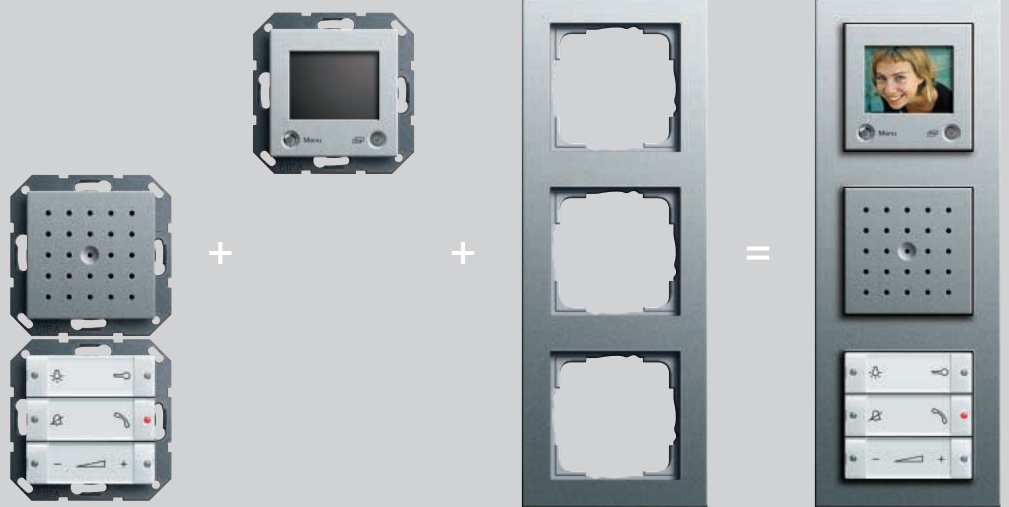

В случае добавления нового функционального модуля, например, цветного жидкокристаллического дисплея, нужно использовать многоместную рамку большего размера и дополнительную монтажную коробку для скрытого монтажа.

Вставки для скрытого монтажа и шинный контроллер дверного устройства громкоговорящей связи такой квартирной станции соединяются ленточным кабелем. Для каждой квартирной станции требуется только один шинный контроллер дверного устройства громкоговорящей связи (также и в случае добавления нового функционального модуля). К разъему при помощи винтовых зажимов подключаются провода этажных кнопок вызова.

Преимущества:

благодаря модульному принципу построения могут с легкостью добавляться новые функциональные устройства

использование при монтаже рамок соответствующих серий и модульных функциональных стоек обеспечивает единство стиля оформления с остальным электрическим оборудованием

большое разнообразие возможных стилей оформления

применяются накладки из небьющегося термопласта с высокой устойчивостью к ультрафиолетовому излучению и стойкой к образованию царапин поверхностью, за которой очень легко ухаживать

в конструкции используются прозрачные клавиши

Базовое функциональное устройство, например, квартирная станция с устройством громкоговорящей связи, цвет "под алюминий".
Новинка. С прозрачными клавишами.
Номер для заказа 1280 126.

Дополнительное функциональное устройство, например, цветной жидкокристаллический дисплей, цвет "под алюминий", номер для заказа 1286 26.

Трехместные установочные рамки, например, Gira E2, цвет "под алюминий", номер для заказа 0213 25.

Квартирная станция с устройством громкоговорящей связи Gira с цветным жидкокристаллическим дисплеем, Gira E2, цвет "под алюминий".