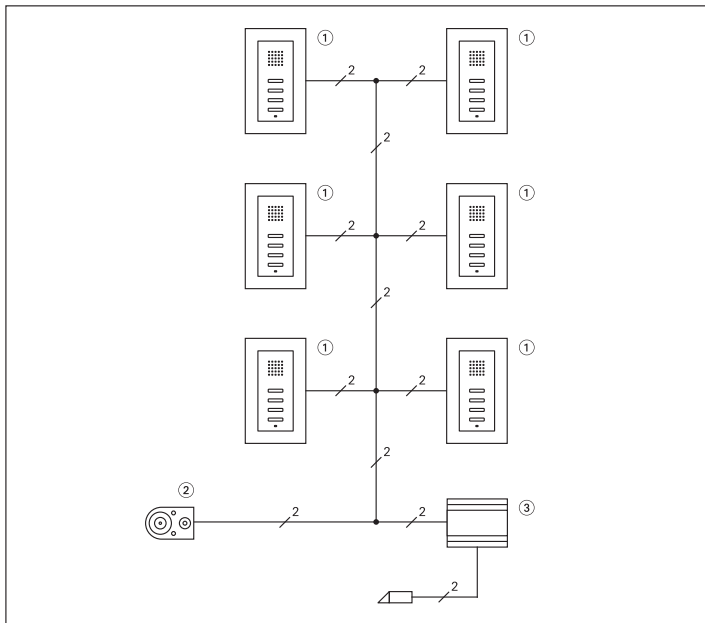

Домофонные системы Gira.

Примеры комплектации

6-квартирный дом с домофонной системой, оборудованной только переговорными устройствами, встраиваемые громкоговорители Gira устройств громкоговорящей связи для квартирных станций для открытого монтажа, Gira Standard 55, цвет чисто-белый