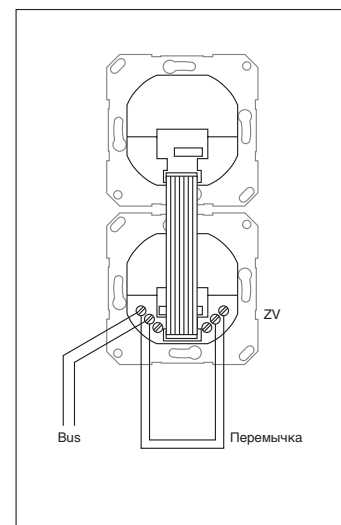

Подключение дверной станции, схемное решение "последовательная цепь устройств"

Перемычка установлена: подсветка кнопок вызова включена.
Перемычка не установлена: подсветка кнопок вызова не включена.