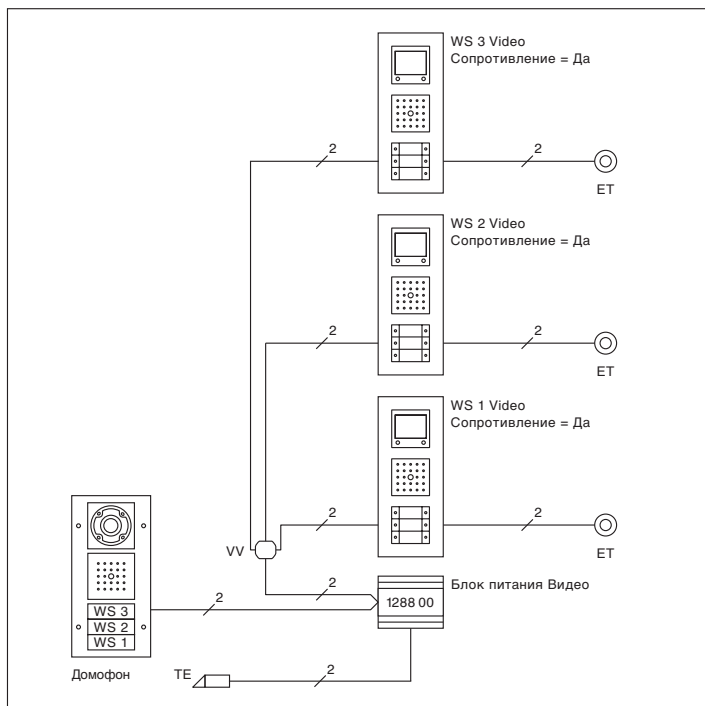

Схемное решение: подключение устройств к тупиковым линиям

Чтобы обеспечить согласованное окончание линии, при подключении устройств к тупиковым линиям на каждом ответвлении должен устанавливаться видеораспределитель (VV).

Примечание: при соединении компонентов устройств системы видеонаблюдения перемычки должны оставаться на местах. В противном случае телекамера или, соответственно, ЖК-дисплей не будут работать.