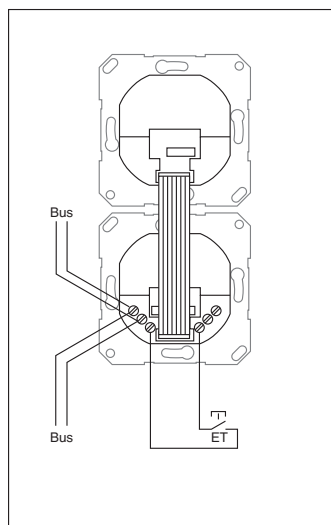

Подключение квартирных станций, схемное решение "последовательная цепь устройств"