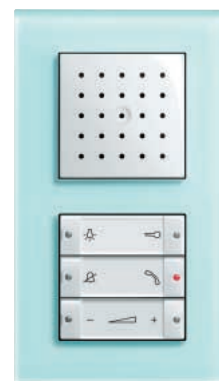

Устройство громкоговорящей связи квартирной станции Gira, Gira Esprit цвет глянцевый чисто-белый/стекло.
Новинка. Прозрачные клавиши.