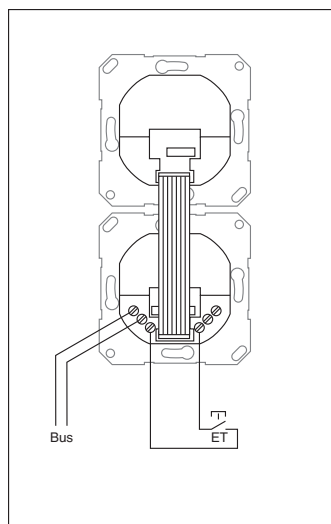

Подключение квартирной станции, схемное решение: подключение устройств к тупиковым линиям