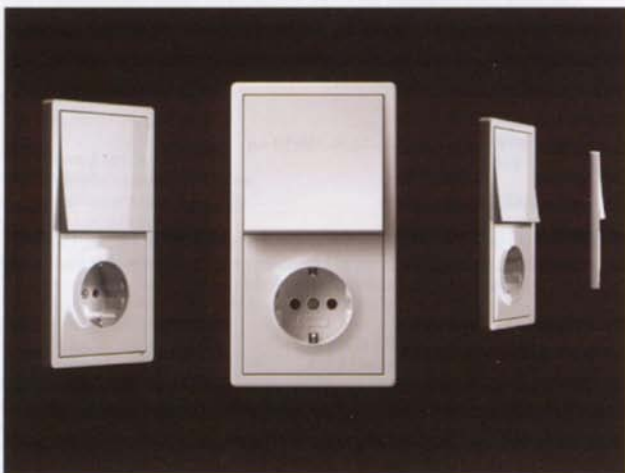

Новинки Gira

ТХТ: Игорь Вепров, технический эксперт компании «Гилэнд»

Современный рынок электроустановочных изделий активно развивается. Свои новинки крупнейшие мировые компании традиционно представляют на специализированной выставке Light + Building 2006, которая проходит раз в два года во Франкфурте-на-Майне в Германии. В этом номере мы расскажем о некоторых новейших разработках, инновационных технологиях и интересных дизайнерских решениях, которые показала на этой выставке немецкая компания Gira, один из мировых лидеров в области производства электроустановочных изделий.

Да будет свет

На выставке в 2006 года компанией Gira были представлены новые программы выключателей. На смену популярной эконом-серии F-Line приходит серия F100, при этом F-Line пока не снимается с производства. Серия F100 отражает последние тенденции технического дизайна и изготовлена из высококачественного термопласта. В настоящее время серия представлена в белом и кремовом цвете. Еще одна особенность в том, что в этой серии предусмотрена подсветка клавиш не только для одноклавишных, но и для двухклавишных выключателей. К тому же в этой серии функциональная насыщенность отнюдь не эконом класса, то есть все возможные функции электроустановочных изделий Gira есть в F100. Это не ограничивается такими новинками как возможность широких полей для надписей, и новым видео дисплеем для домофонии с диагональю 2,5 дюйма.

Серия выключателей E22 – это своеобразное развитие серии Edelstahl, в этой серии появились новые материалы – алюминий и белый термопласт. Новая рамка находится вровень с клавишей. Возможны два варианта установки – «заподлицо», т.е. вплотную к стене или с отступом.

Также как и во всех остальных сериях, в серии E22 широкий набор функциональных элементов, таким образом, все электроустановочные элементы в доме, включая домофонию, могут быть выполнены в едином стиле, что и является одним из основных принципов работы компании Gira.